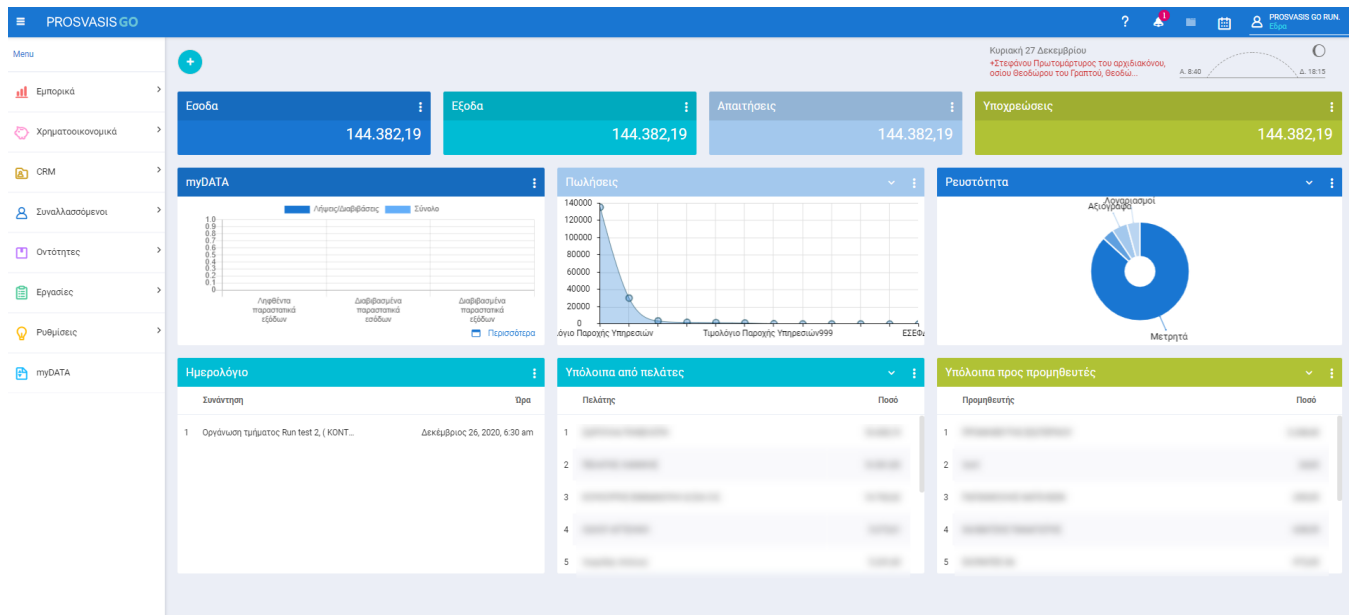

Run

Run Dashboards, «», « /» «» .

Run:
Run:
Run: CRM
Run:
Run:
Run:
Run:
Run: myDATA